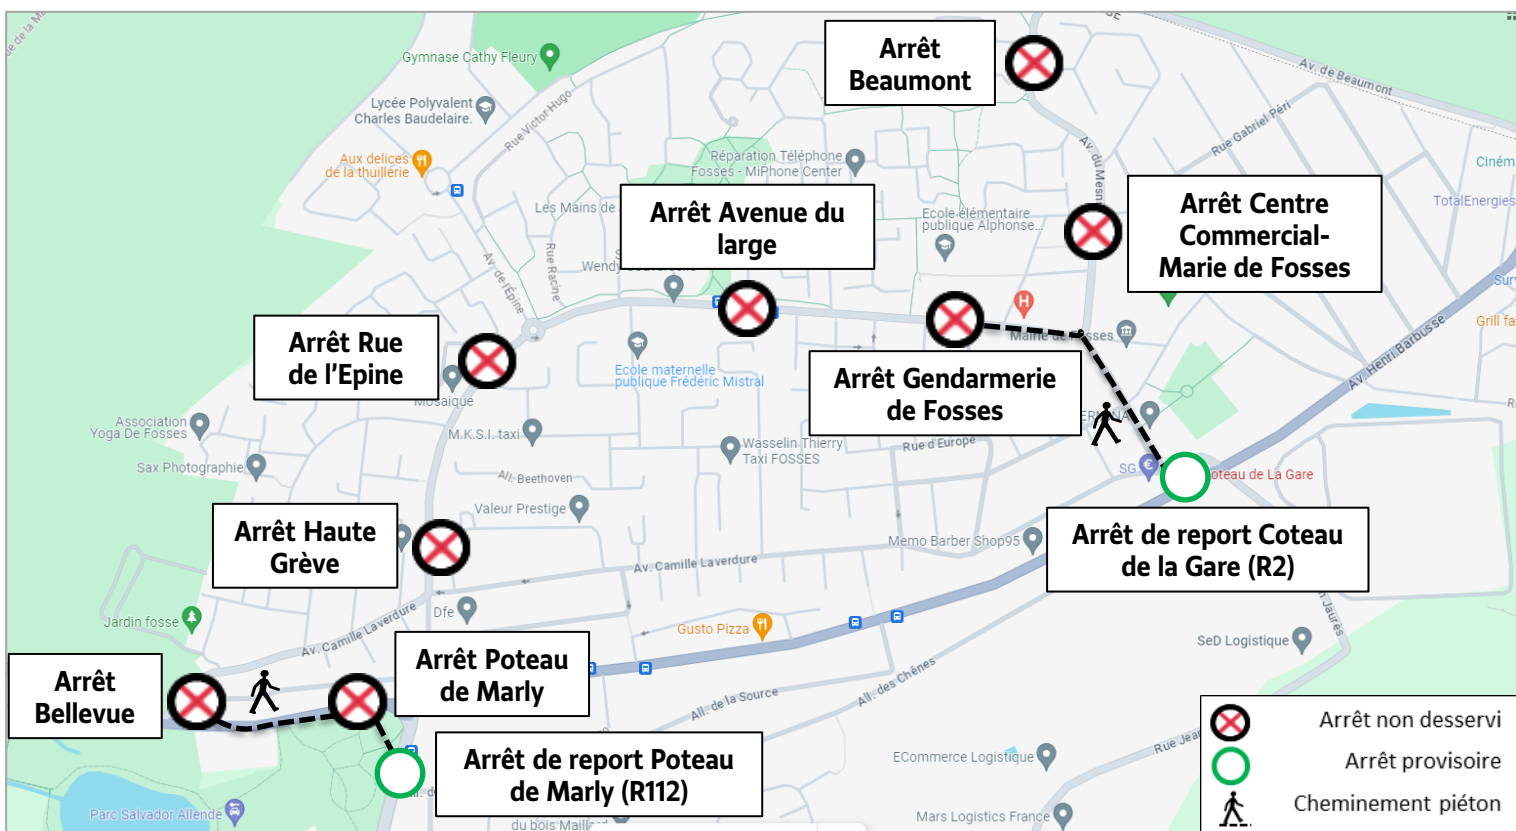

BUS**R1**

Perturbations

En raison d'un arrêté temporaire au niveau de l'Avenue Camille Laverdure à Fosses, la ligne R1 est déviée dans les deux sens de circulation.

Du 19 au 23 Février 2024 inclus

- ✗ Les arrêts **Centre Commercial-Mairie de Fosses, Beaumont, Gendarmerie de Fosses, Avenue du large, Rue de l'Épine, Haute de Grève, Bellevue et Poteau de Marly** ne seront pas desservis
- ✓ Report aux l'arrêts **Coteau de la Gare (R2) et Poteau de Marly (R112)**

Nous vous prions de bien vouloir nous excuser de la gêne occasionnée.

@roissy_idfm

01 80 96 32 81

iledefrance-mobilites.fr
Application disponible sur :Disponible sur
Google PlayDisponible sur
Apple Storeîle de France
mobilités